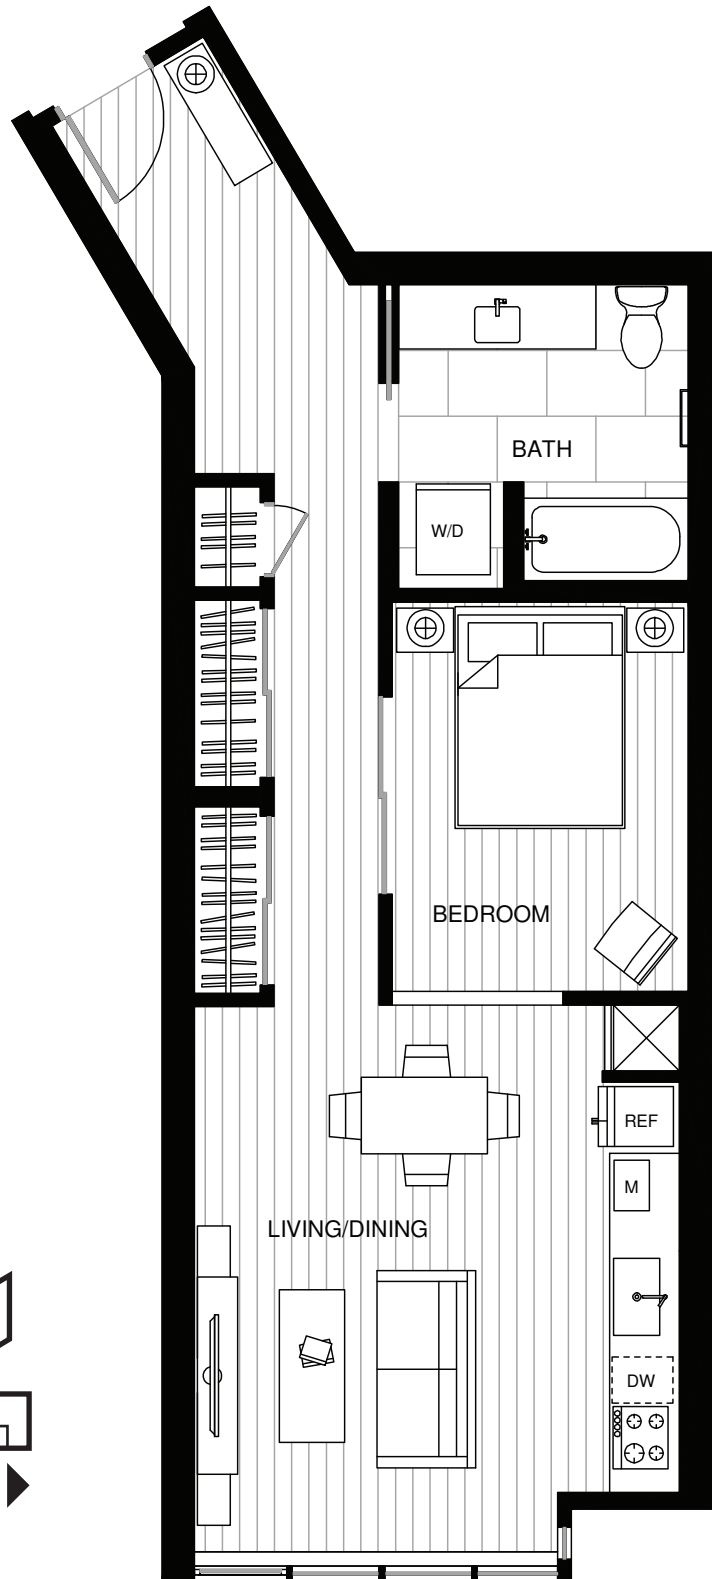

unit 1013

plan U1B-J
1 bedroom
1 bath
660 sf

OCCIDENTAL AVE S

GRIDIRONCONDOS.COM